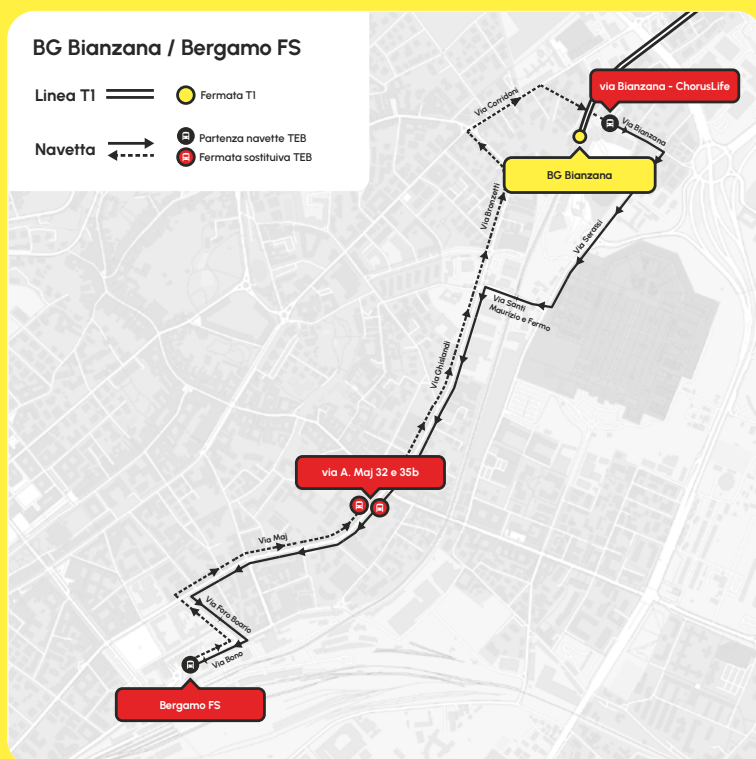

Linea T1 Bergamo-Albino

Sospensione temporanea del servizio tra le fermate BG Bianzana e Bergamo FS. Dal 7 gennaio navette sostitutive TEB.

→ Dal 7 gennaio le fermate BG Borgo Palazzo e BG San Fermo saranno provvisoriamente chiuse.

→ Fino al 21 febbraio 2026 il servizio della linea T1 Bergamo-Albino sarà sospeso all'altezza della fermata BG Bianzana per i lavori di connessione con la nuova linea T2 Bergamo-Villa d'Almè.

Inquadra il QR Code per consultare tutti i nuovi orari

TEB - Linea T1
Il servizio continua mentre costruiamo una connessione migliore